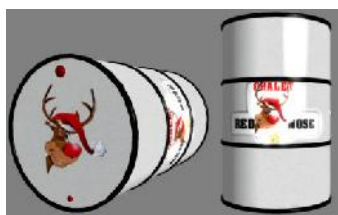

Faß CHALET liegend/stehend

WX2016_15