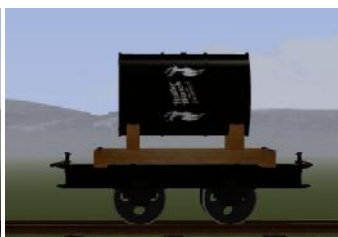

Weihnachtsmodelle 2016

Hier sind die Abbildungen aller Weihnachtsmodelle 2016 (von meiner Seite).

Benzinloren

WX2016_00

Benzinlore Glühwein HH schwarz

WX2016_04

Benzinlore Glühwein HH schwarz oB

WX2016_13