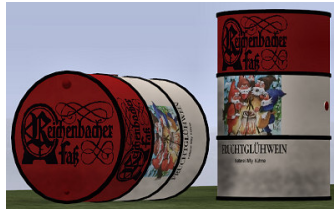

## Fässer

16.12.2018

Faß Ankerkraut liegend/stehtend

03.12.2018

Faß Glühwein-Gelee liegend/stehtend.

## Fässer

18.12.2018

Faß Heiße Hexe liegend/stehtend

03.12.2018

Faß Mindener Glühwein liegend/stehtend.

## Fässer

07.12.2018

Faß Reichenbacher liegend/stehtend.

24.12.2018

Faß Rebfeuer liegend/stehtend..

## Fässer

23.12.2018

Faß Schmitt Apfelpunch liegend/stehtend.

23.12.2018

Faß Schmitt Glühwein rot liegend/stehtend