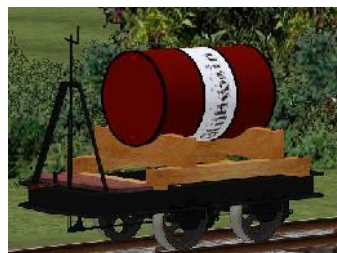

Weihnachtsmodelle 2014

Hier sind die Abbildungen aller Weihnachtsmodelle 2014 (von meiner Seite).

1. Advent

WBF_WX2014_01

Benzinlore Glühwein – (Modellname: Benzinlore_GLUEHWEIN(_oB)_KK1)

Benzinlore Glühwein – (Modellname: Benzinlore_GLUEHWEIN_s(_oB)_KK1)

06.12.2013 (Nikolaus)

WBF_WX2014_06

FFM-Kesselwagen „Glühwein“ - (Modellname: FFM_Kessel530_GW)

2. Advent

WBF_WX2014_02

Glühwein Fass - (Modellname: Fass_GLUEWEIN(_s)_stehend/liegend_KK1)

3. Advent

WBF_WX2014_03